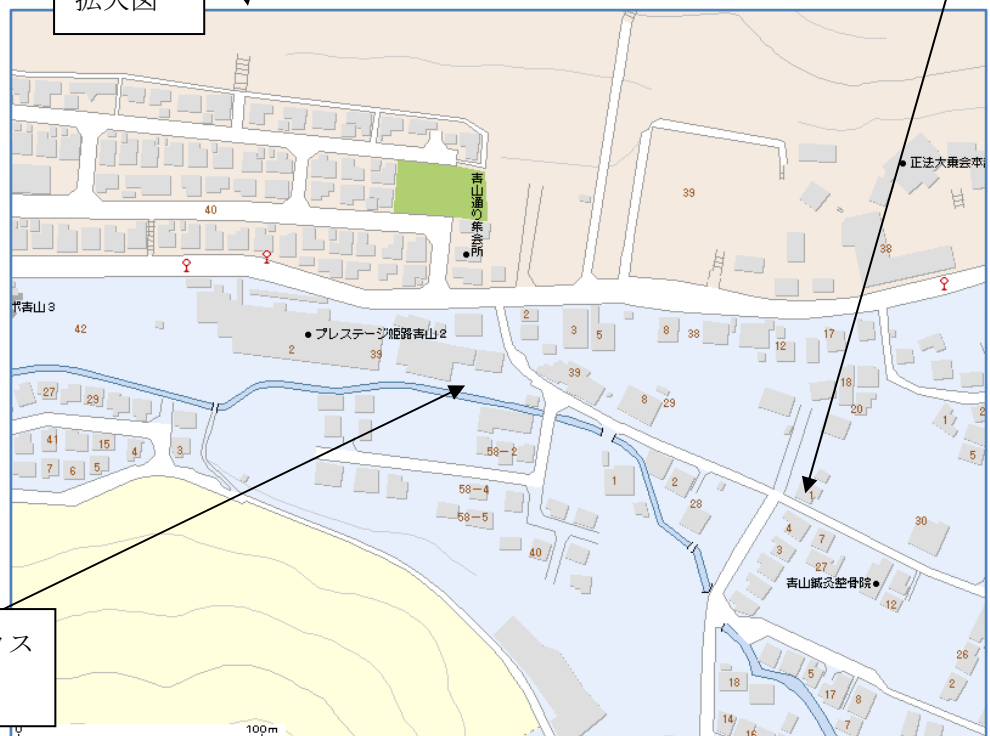

# ① 現地集合場所：ハヤシ工務店

兵庫県姫路市青山6丁目27-7

079-266-2561

JR姫路駅から姫新線・播磨新宮行乗換え2駅目 余部（よべ）駅下車  
タクシーにて約10分

(モデルハウス建設地地図 URL <http://map.yahoo.co.jp/pl?>

type=scroll&lat=34.84732937&lon=134.63978244&sc=3&mode=map&pointer=on&h  
me=on&hlat=34.84526389&hlon=134.64077278)

拡大図

モデルハウス  
建設地