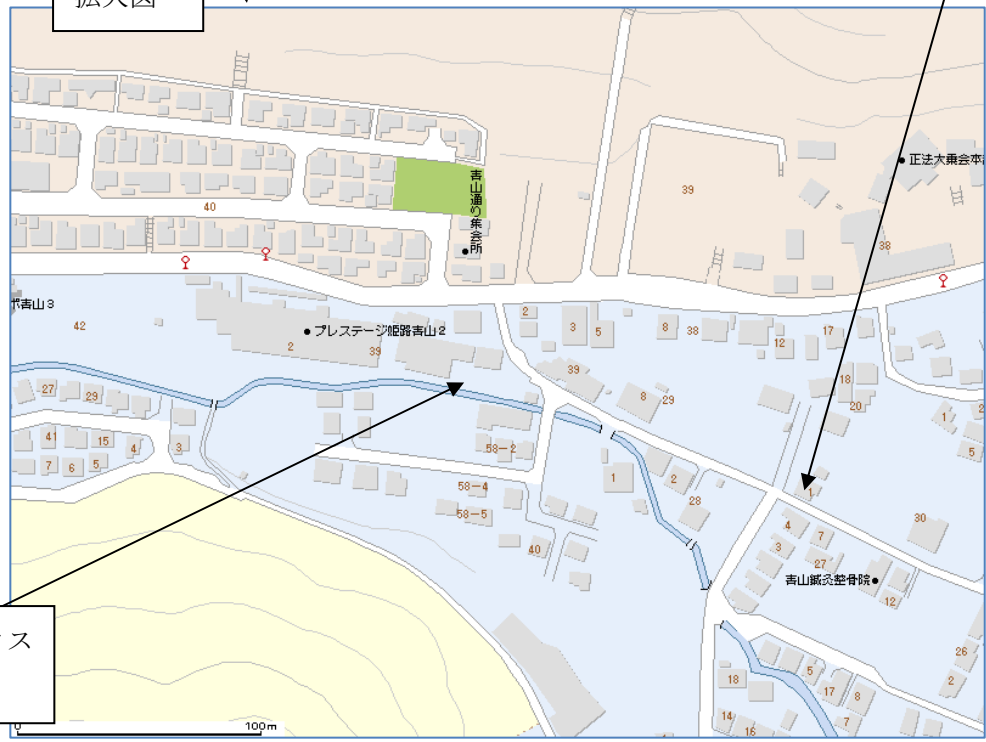

現地集合場所：ハヤシ工務店 様

兵庫県姫路市青山6丁目27-7

079-266-2561

JR姫路駅から姫新線・播磨新宮行乗換え2駅目 余部（よべ）駅下車
タクシーにて約10分

(モデルハウス建設地地図 URL <http://map.yahoo.co.jp/pl?>

type=scroll&lat=34.84732937&lon=134.63978244&sc=3&mode=map&pointer=on&h
me=on&hlat=34.84526389&hlon=134.64077278)

JR 姫新線 余部駅

タクシー会社電話番号
青山タクシー
079-266-0015
青山交通
079-267-5678

ハヤシ工務店
079-266-2561

拡大図

モデルハウス
建設地